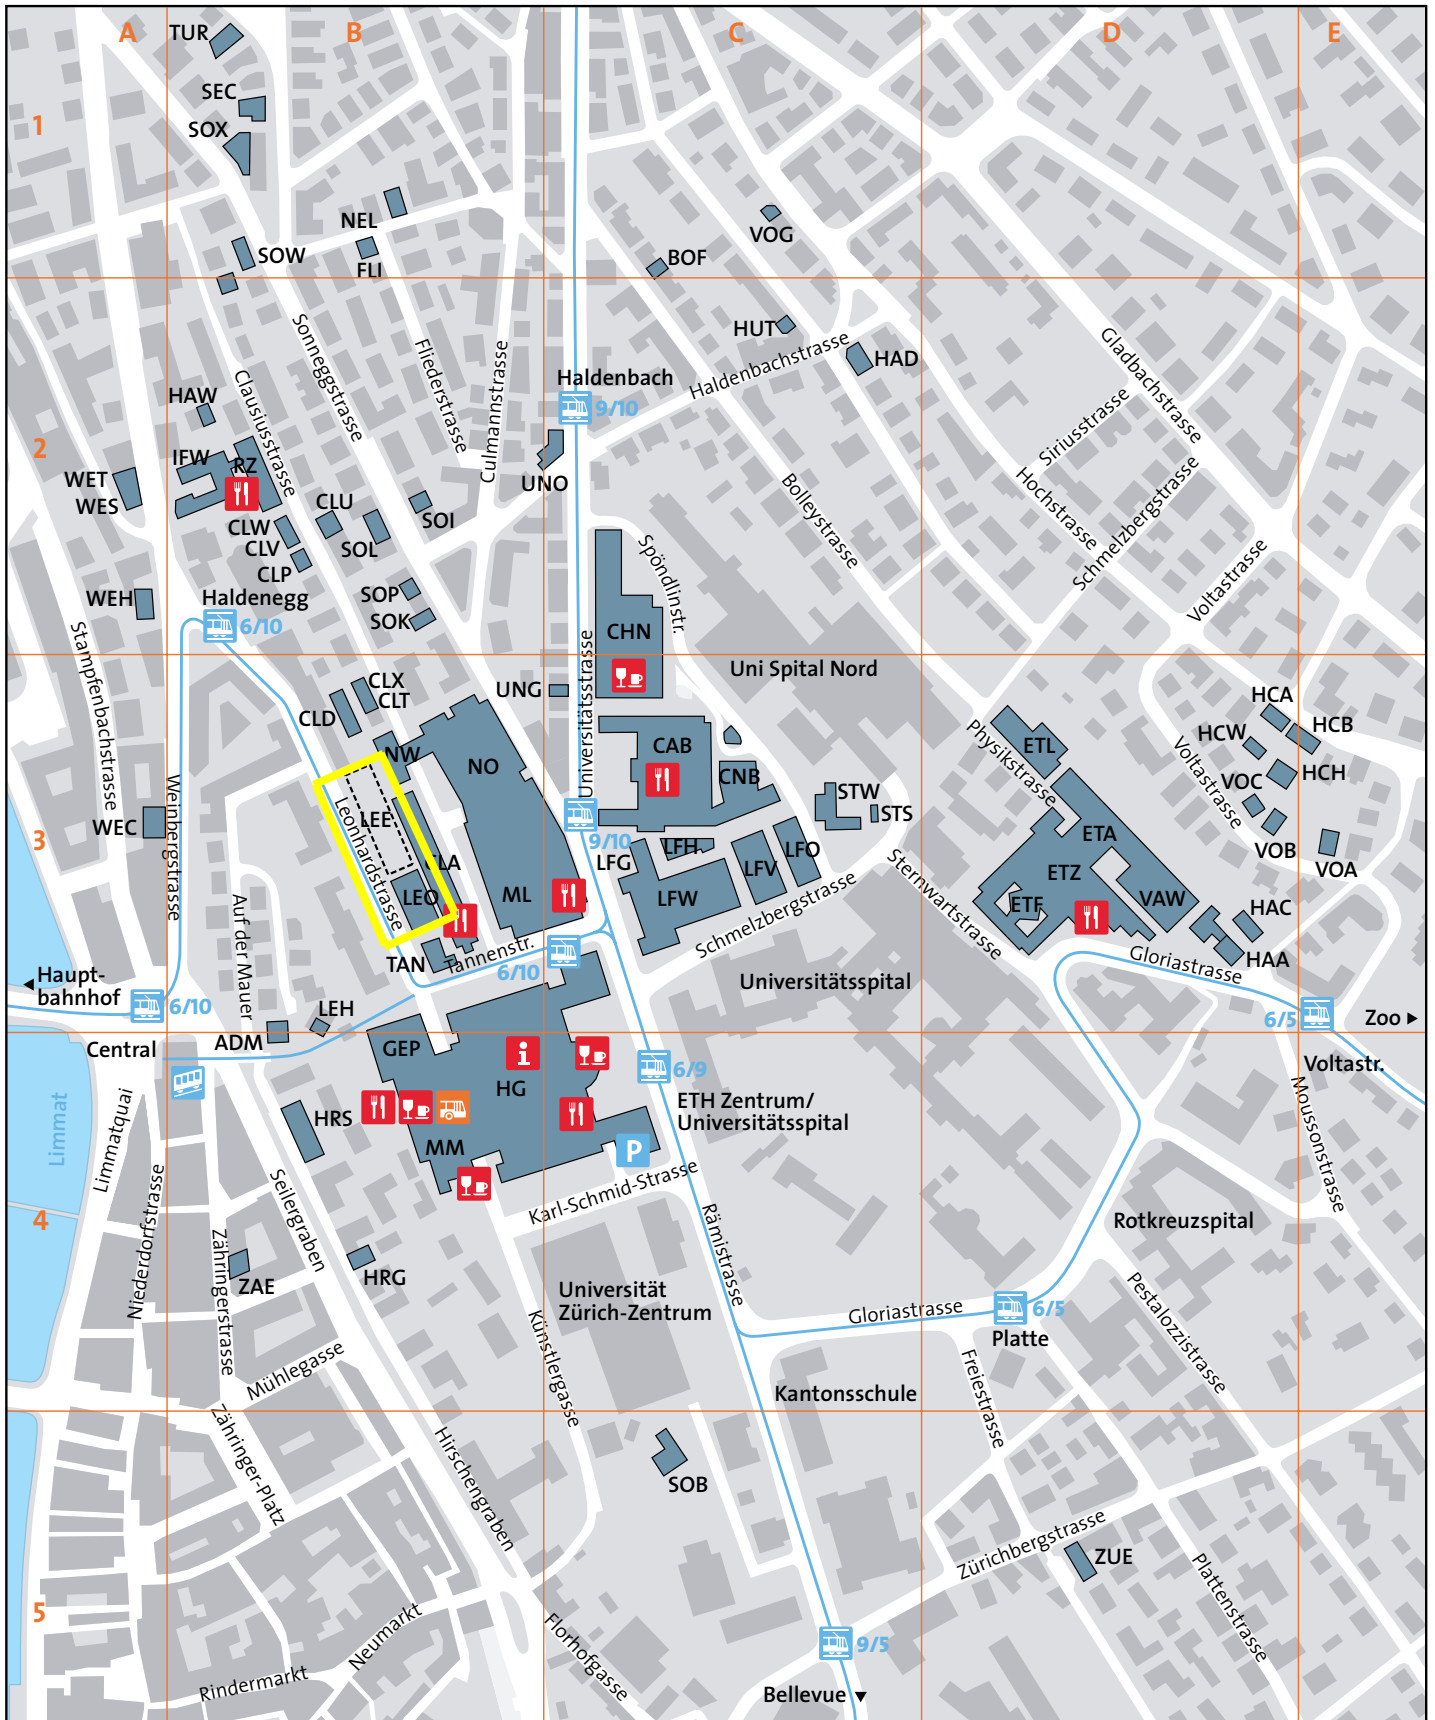

ETH Zürich – Standort Zentrum

- | | |
|--|---|
|  Tramhaltestelle |  Mensa |
|  Polybahn |  Cafeteria |
|  ETH-Pendelbus «Science City Link» |  Info-Loge Hauptgebäude (Telefon +41 44 632 25 50) |

Herausgeberin: ETH Zürich, Hochschulkommunikation, Mai 2011

Kartenmaterial: Institut für Kartographie der ETH Zürich, bearbeitet von Immobilien,
Stab Portfoliomangement und Hochschulkommunikation