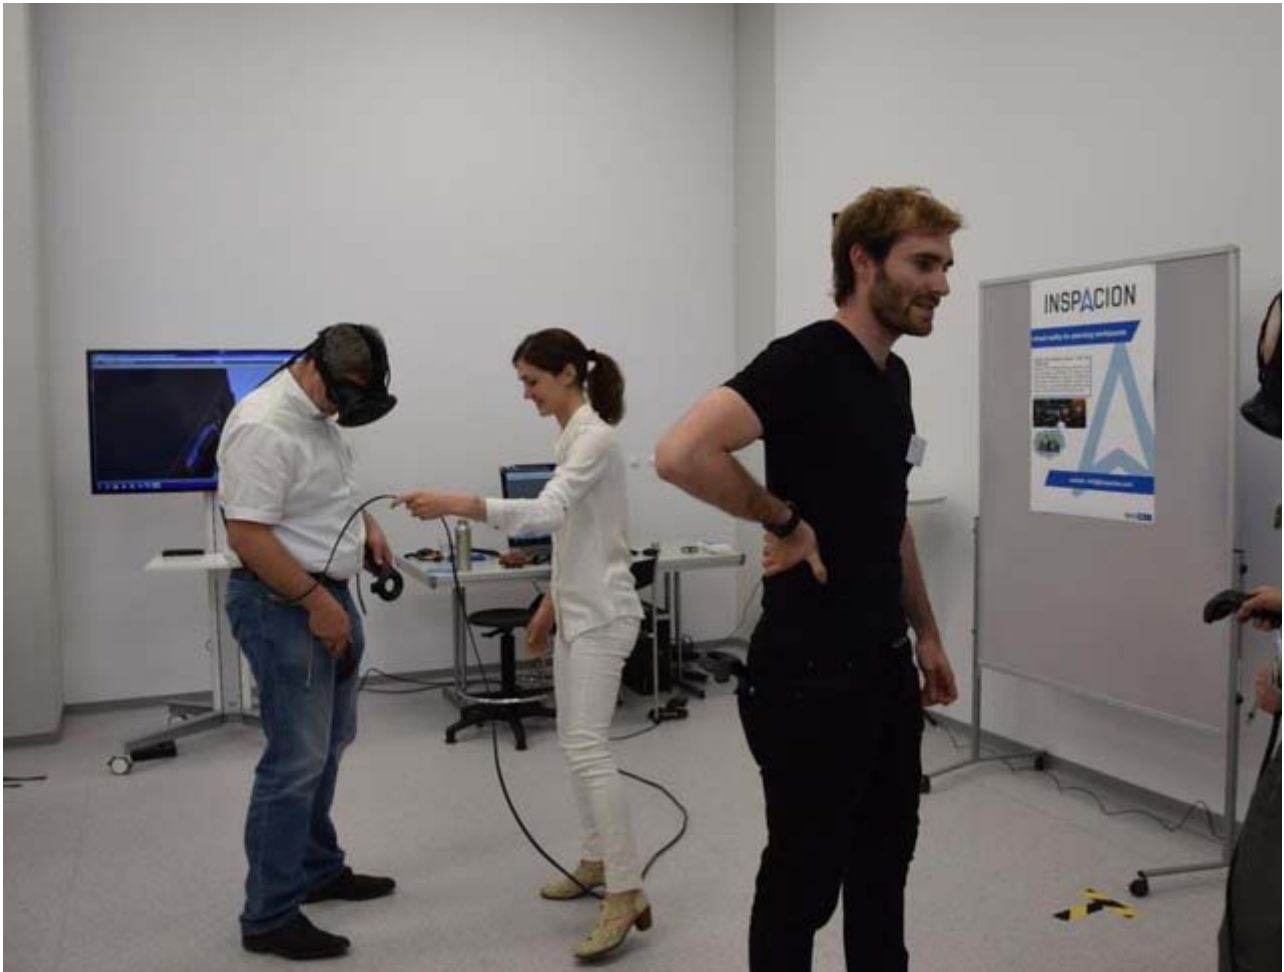

[< Zurück zur Übersicht](#)

RHYSEARCH BLICKT IN DIE HIGHTECH-PRODUKTIONSUMGEBUNG DER ZUKUNFT

🕒 10. Mai 2018 | 21:12   👤 Autor: RhySearch   📄 Startseite, Schweiz

[Facebook](#)

[Twitter](#)

[LinkedIn](#)

[XING](#)

[Drucken](#)

Buchs (CH) **Gemeinsam mit ausgewählten Unternehmensvertretern der Rheintalregion und Forschenden der ETH Zürich, Universität Liechtenstein und NTB Buchs wagte RhySearch den Blick in die Hightech-Produktionsumgebung der Zukunft. Die neu gegründete Innovationsumgebung Werkstatt4 ermöglicht neben der Entwicklung auch das Testen von Lösungen rund um die Themengebiete Industrie 4.0, Mensch-Roboter-Kollaboration sowie Hoch- und Ultrapräzisionsfertigung.**

Am vergangenen Dienstagnachmittag präsentierte RhySearch die Vision Werkstatt4 im Rahmen eines Workshops vor Firmenvertretern der Region. Werkstatt4 bezeichnet eine neue Innovationsumgebung, welche sich mit Themen rund um die Hightech-Produktionsumgebung der Zukunft beschäftigt. Die Kombination einer Modellwerkstatt mit einem Forschungsnetzwerk bestehend aus NTB Buchs, Universität Liechtenstein, inspire AG und dem Innovation Center Virtual Reality (ICVR) der ETH Zürich vereint interdisziplinäres Fachwissen praxisnah unter einem Dach. Von diesem neuen Angebot sollen insbesondere Unternehmen aus der Region profitieren, die nach Lösungen für ihre Fragestellungen in den Bereichen Industrie 4.0, Mensch-Roboter-Kollaboration sowie Hoch- und Ultrapräzisionsfertigung suchen. Hierbei steht nicht nur die Erforschung und Entwicklung neuer Konzepte im Vordergrund, sondern auch das Testen unter Industriebedingungen in der hauseigenen Modellwerkstatt. RhySearch